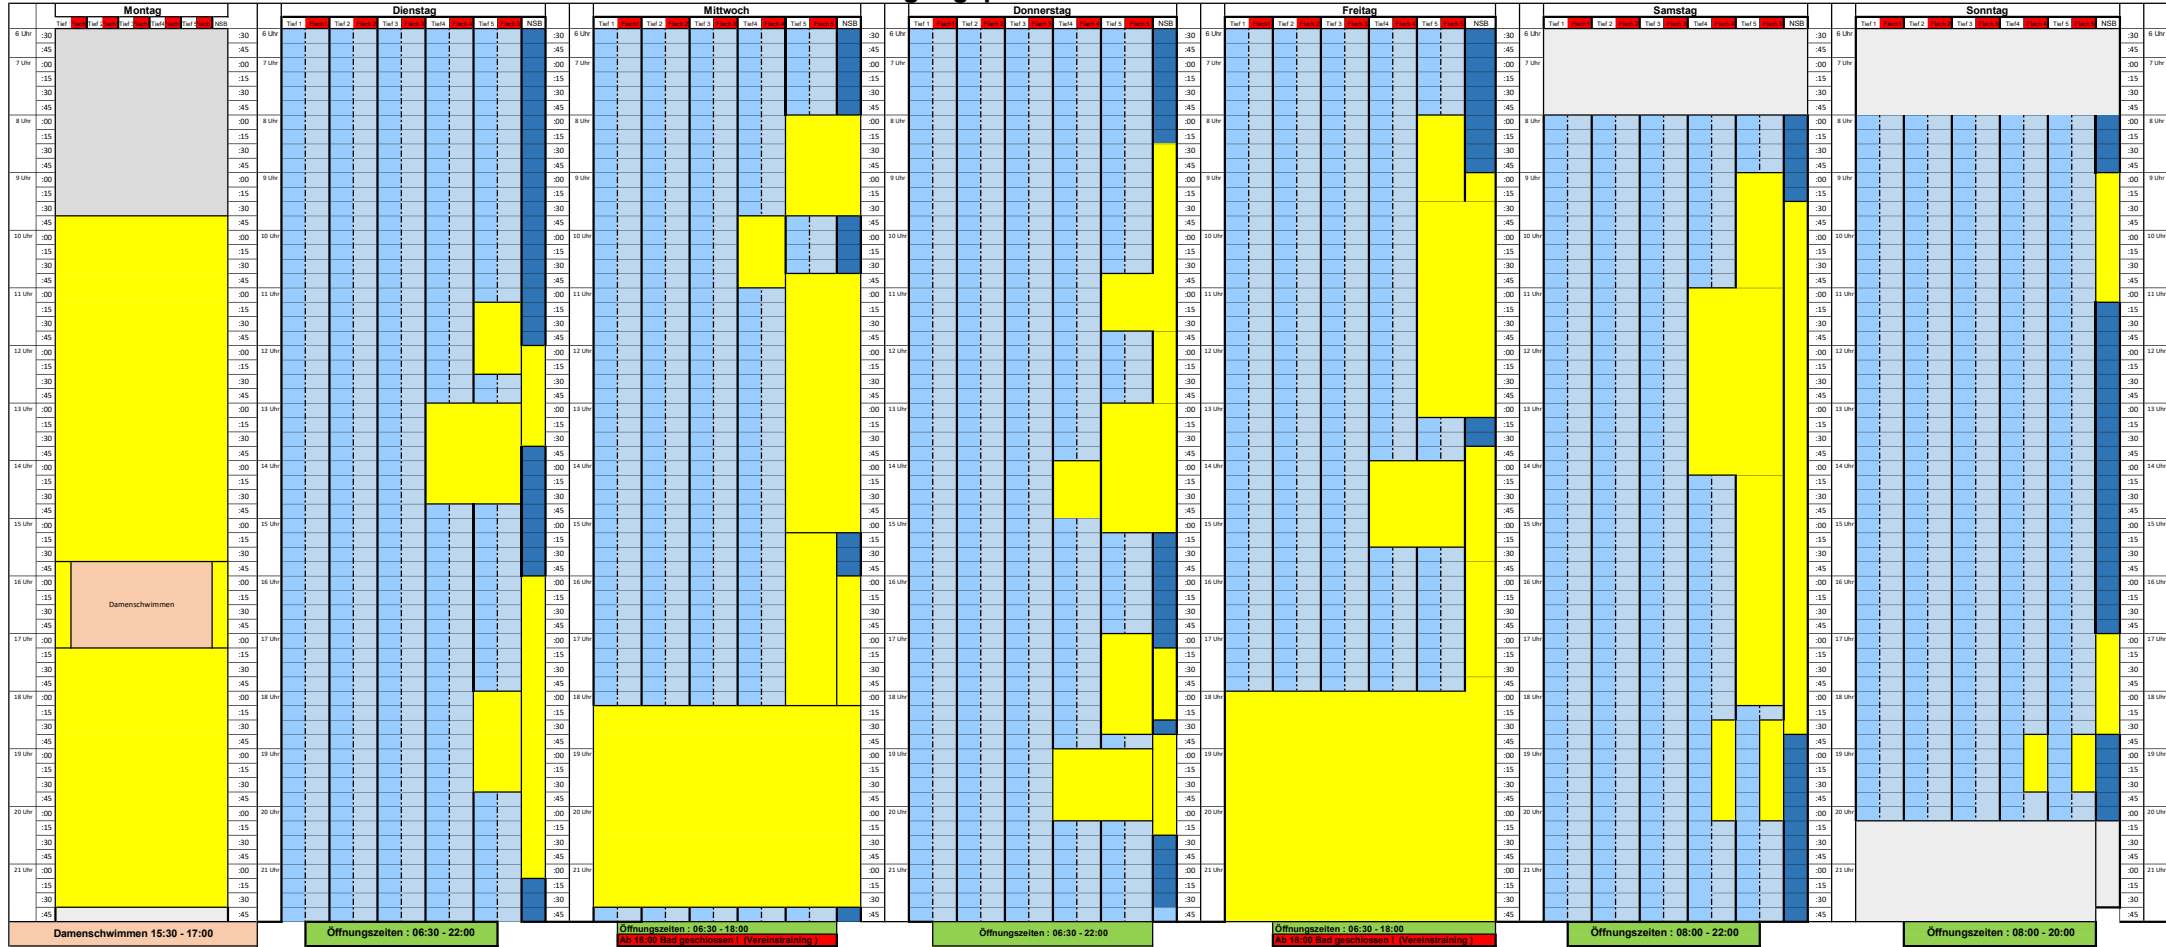

Belegungsplan Heinrich-Fischer- Bad

Legende:

1	TEF 1	Fluss 1
2	TEF 2	Fluss 2
3	TEF 3	Fluss 3
4	TEF 4	Fluss 4
5	TEF 5	Fluss 5

P15	NSB