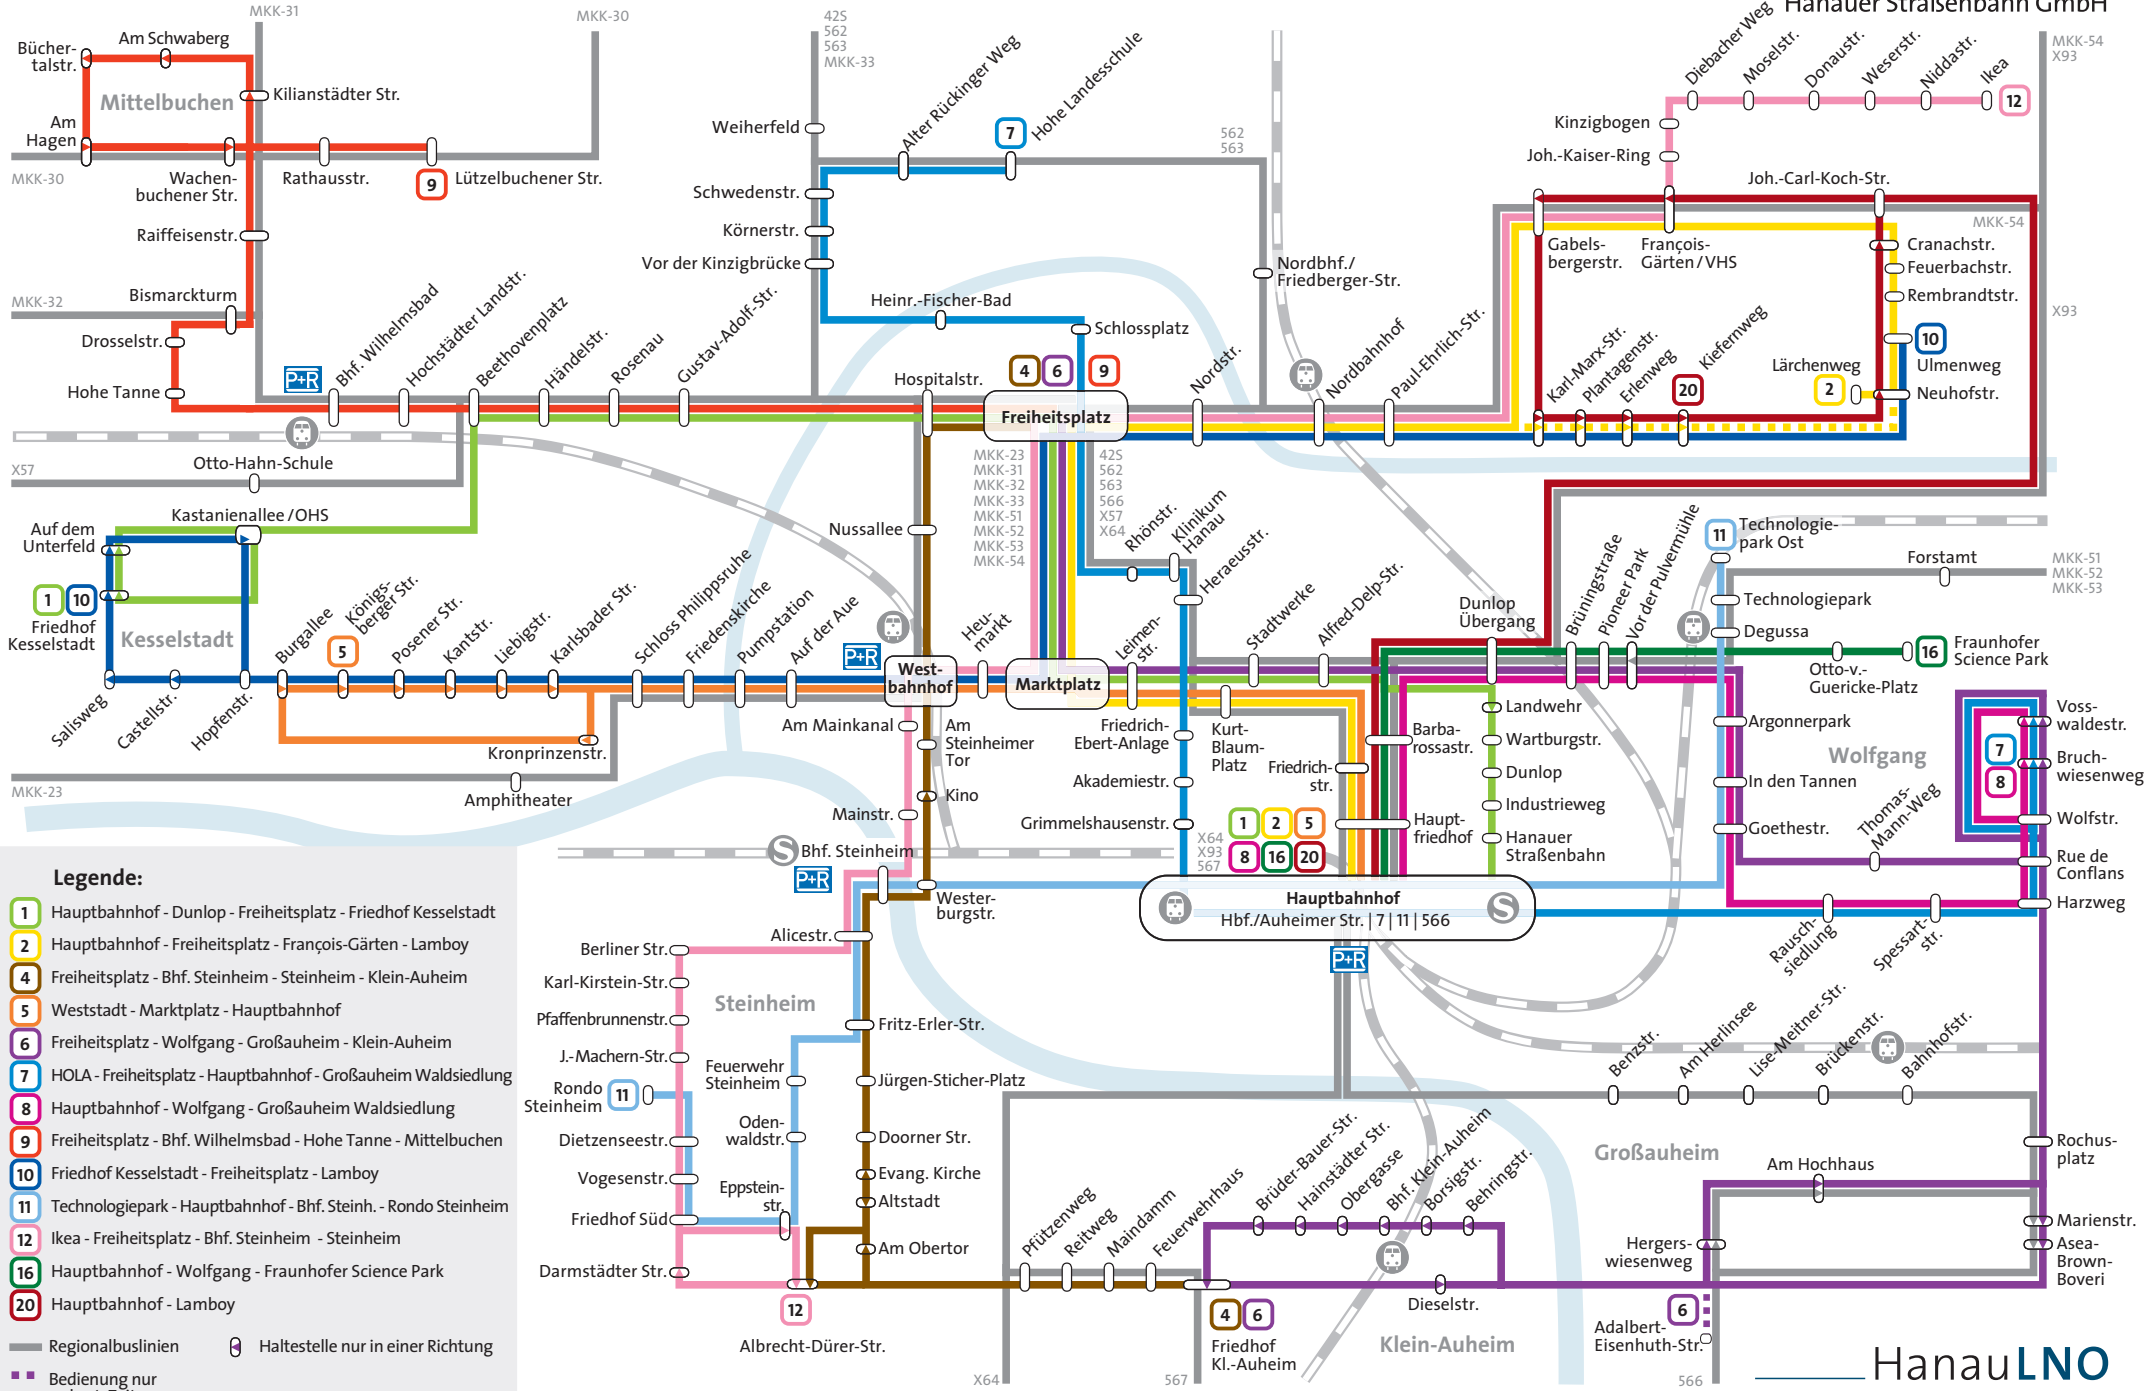

Liniennetzplan Hanau | 2021

Hanauer Straßenbahn GmbH

Legende:

- 1 Hauptbahnhof - Dunlop - Freiheitsplatz - Friedhof Kesselstadt
- 2 Hauptbahnhof - Freiheitsplatz - François-Gärten - Lamboy
- 4 Freiheitsplatz - Bhf. Steinheim - Steinheim - Klein-Auheim
- 5 Weststadt - Marktplatz - Hauptbahnhof
- 6 Freiheitsplatz - Wolfgang - Großauheim - Klein-Auheim
- 7 HOLA - Freiheitsplatz - Hauptbahnhof - Großauheim Waldsiedlung
- 8 Hauptbahnhof - Wolfgang - Großauheim Waldsiedlung
- 9 Freiheitsplatz - Bhf. Wilhelmsbad - Hohe Tanne - Mittelbuchen
- 10 Friedhof Kesselstadt - Freiheitsplatz - Lamboy
- 11 Technologiepark - Hauptbahnhof - Bhf. Steinheim - Rondo Steinheim
- 12 Ikea - Freiheitsplatz - Bhf. Steinheim - Steinheim
- 16 Hauptbahnhof - Wolfgang - Fraunhofer Science Park
- 20 Hauptbahnhof - Lamboy

- Regionalbuslinien
- Haltestelle nur in einer Richtung
- Bedienung nur zu best. Zeiten

Änderungen vorbehalten | Gültig ab 13. Dezember 2020

HanauLNO
Lokale Nahverkehrsorganisation GmbH