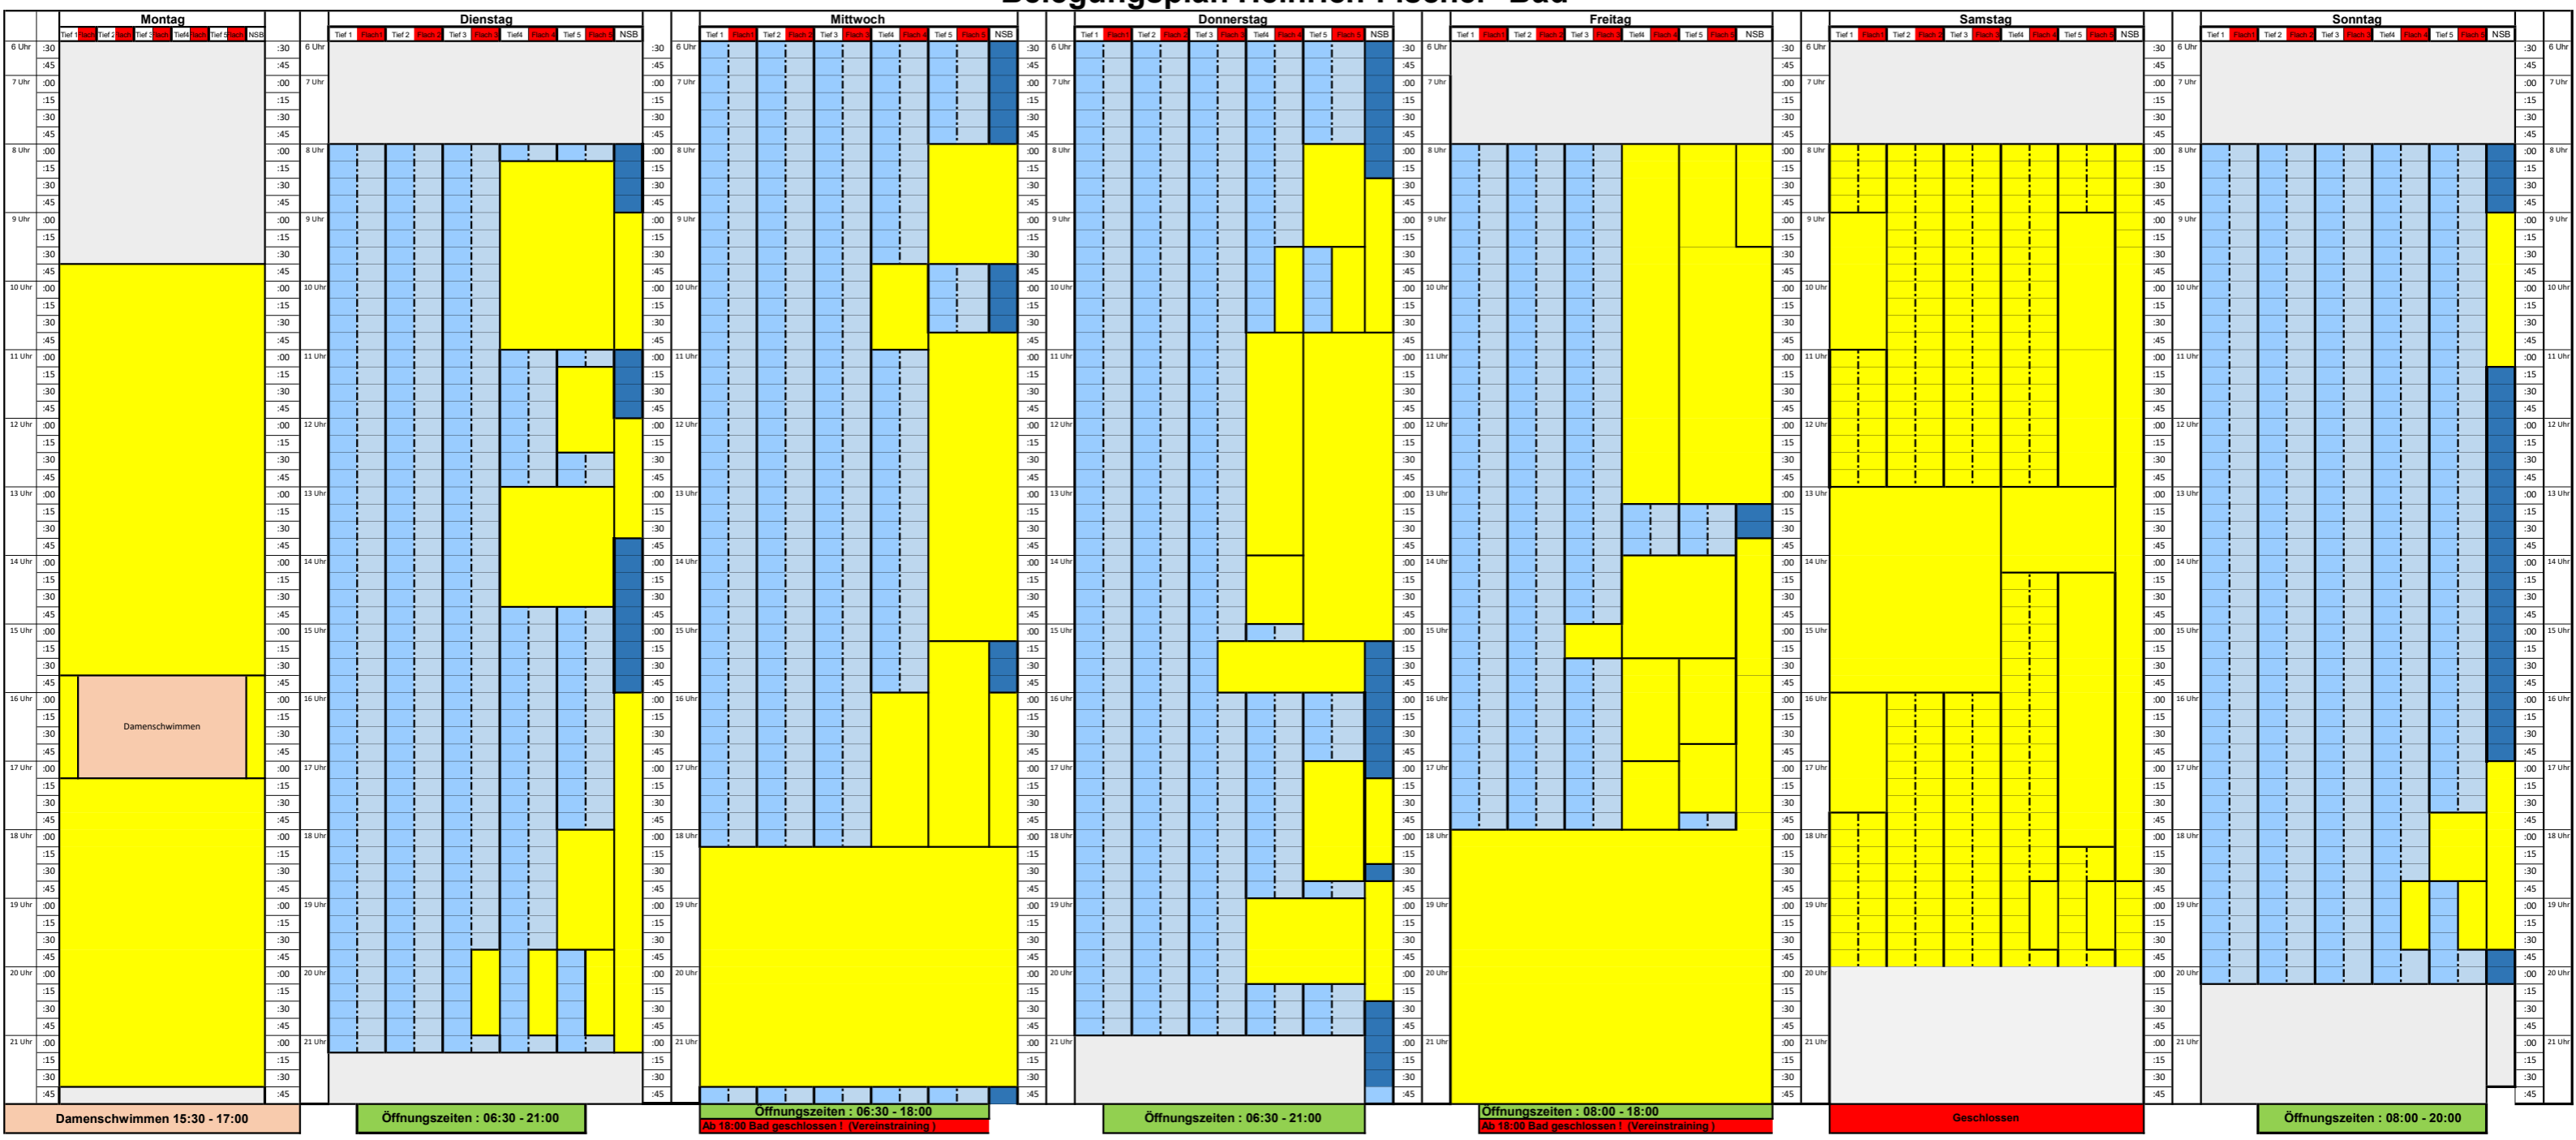

Belegungsplan Heinrich-Fischer- Bad

Legende:

Belag	Sportbecken flacher Teil frei
Damenschwimmen	Sportbecken flacher Teil frei
Sportbecken tiefer Teil frei	Bad geschlossen

1	TIEF 1	Flach 1
2	TIEF 2	Flach 2
3	TIEF 3	Flach 3
4	TIEF 4	Flach 4
5	TIEF 5	Flach 5