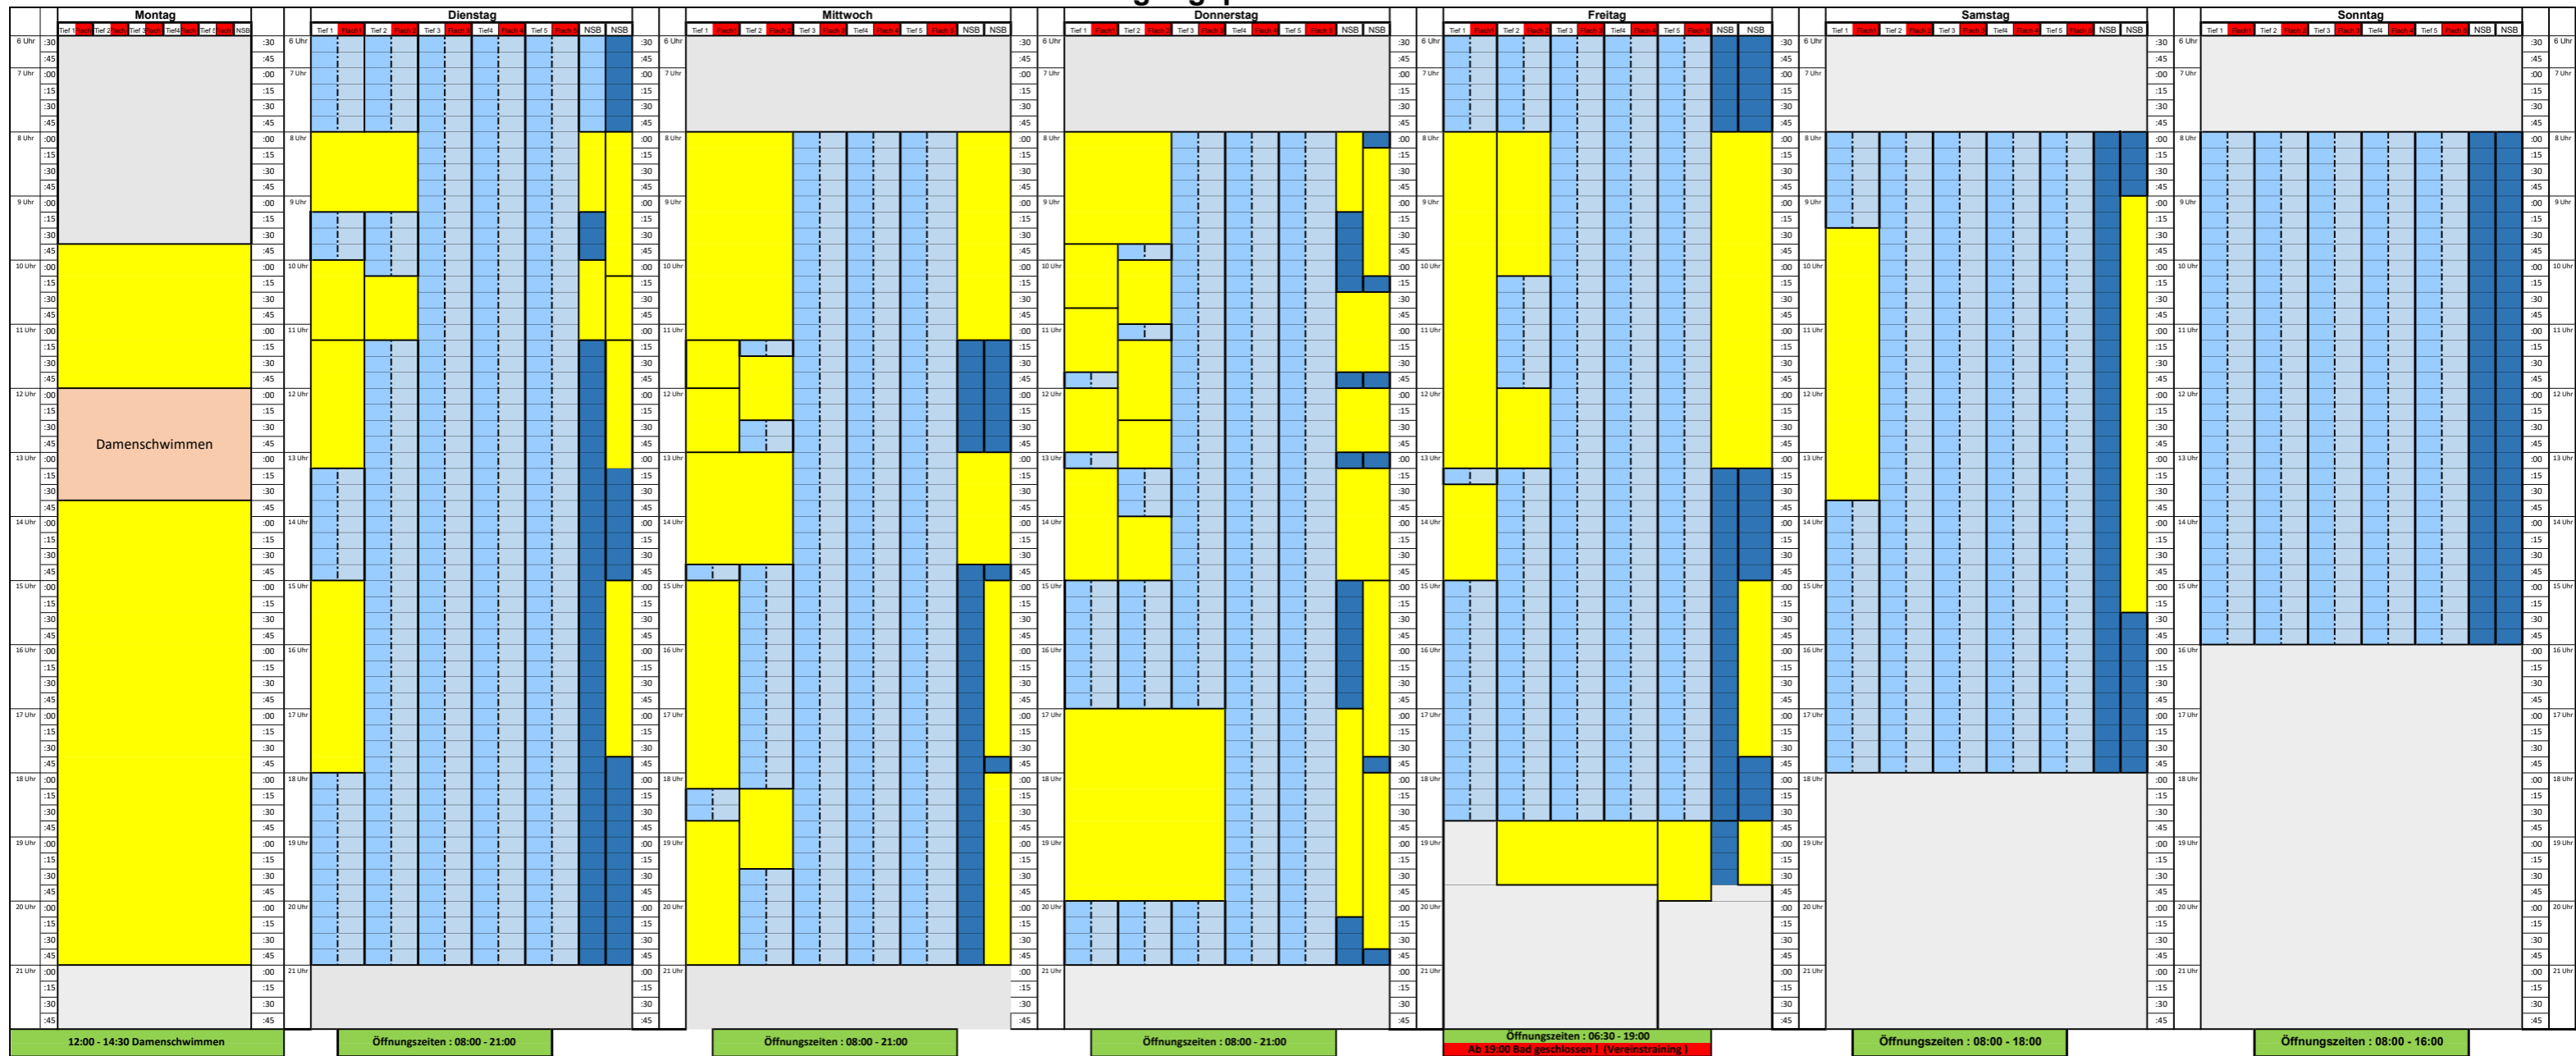

Belegungsplan Lindenau - Bad

Legende:

1	TIEF 1	Flach 1
2	TIEF 2	Flach 2
3	TIEF 3	Flach 3
4	TIEF 4	Flach 4
5	TIEF 5	Flach 5